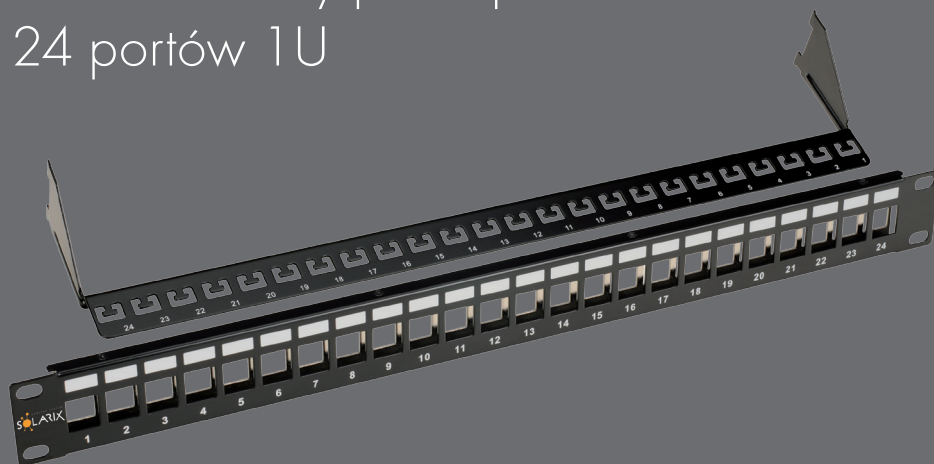

19" modułarny patch panel Solarix 24 portów 1U

Kod zamówieniowy:
24200243

Określenie typu:
SX24M-0-STP-BK-UNI

Kod kreskowy EAN:
8595684700183

Kluczowe właściwości

- Wysokiej jakości modułarny, nieobłożony patch panel
- Przeznaczone do ekranowanych i nieekranowanych keystonów Solarix kategorii 5E, 6 i 6A
- Korpus panela zawiera wymiowaną listwę łączącą
- Liczba portów wynosi 24
- Patch panel spełnia wymagania norm ISO/IEC 60603-7 i EN 60603-7
- Kolor panela – czarny
- Panel jest całkowicie metalowy
- Rozmiar 1U

Standardy okablowania

Standardy ogólne
Standardy produktów

EN 50173-1, EN 50173-2, ISO/IEC 11801-1, ISO/IEC 11801-2, ANSI/TIA 568.2-E
EN 60603-7

Parametry techniczne

Budowa panela	STP
Liczba portów	24 (nieosadzone)
Kolor obudowy panela	czarny
Rozmiar	1U
Wysokość	44 mm
Szerokość	484 mm
Głębokość	93 mm