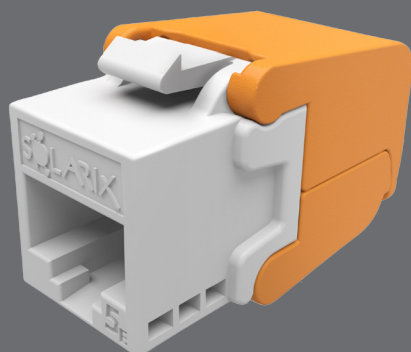

# Keyston samozaciskowy Solarix CAT5E UTP RJ45

Kod produktu:  
25286705

Oznaczenie typu:  
SXKJ-5E-UTP-WH-SA

Kod kreskowy EAN:  
8595684704518

## Kluczowe właściwości

- Wysokiej jakości nieekranowany keystone kategorii 5E/klasy D
- Zaprojektowany do obsługi protokołów Ethernet, w tym 2.5GBASE-T i 5GBASE-T\*
- Bardzo łatwy w instalacji, samozaciskowy blok zacisków
- Połączane styki 50 µin
- Keystone bezproblemowo spełnia wymagania międzynarodowych standardów ISO/IEC 11801, EN 50173 i ANSI/TIA 568.2-E
- Keystone spełniają wymagania normy EN 60603-7 (tj. keystone jest kompatybilny z gniazdami modułowymi innych producentów, którzy spełniają ten standard)
- Kolor keystonea jest biały (korpus) i pomarańczowy (część samozaciskowa)

## Parametry fizyczne

Konstrukcja keystonea	UTP
Liczba portów	1x RJ45 8p8c
Min. żywotność portu	1 000 połączeń/rozłączeń
Ochrona styków	50 µin w złocie
Listwa zaciskowa	samozaciskowa
Rozmiar i typ przewodu	AWG 26 – 22, drut
Materiał części niemetaloowych	tworzywo sztuczne FR zgodnie z UL94-0
Kolor korpusu	biały (korpus) i pomarańczowy (część samozaciskowa)