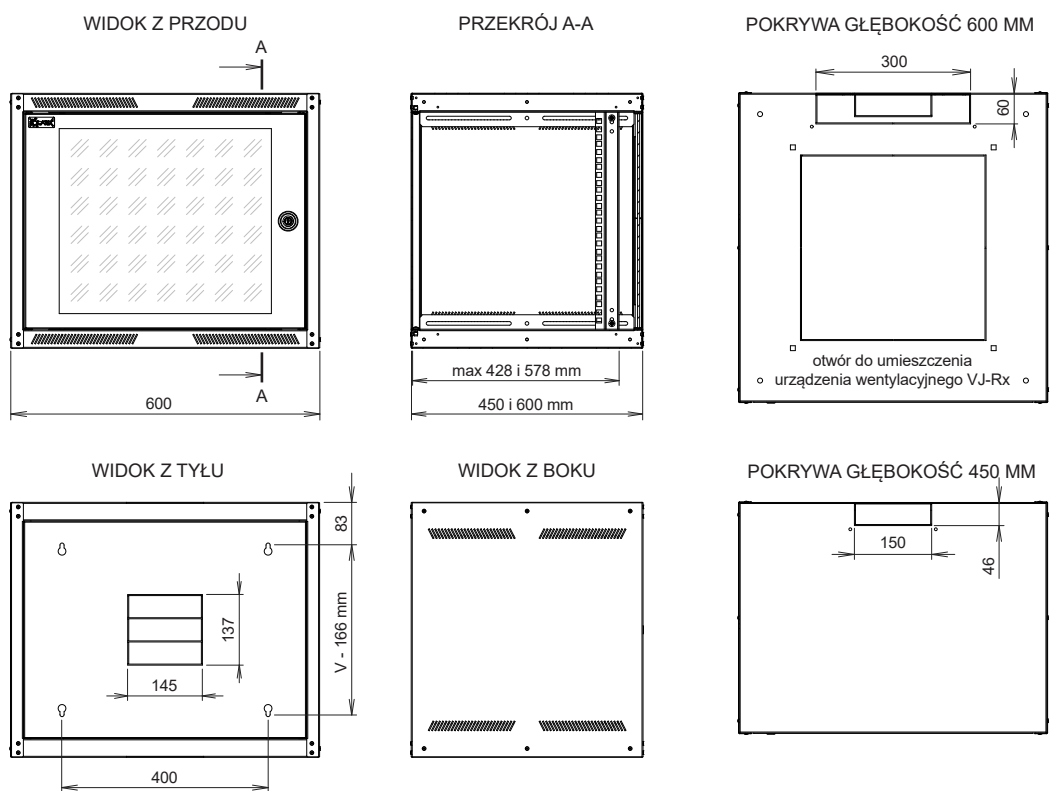

Konstrukcja:

- drzwi z blachy lub bezpiecznego szkła (EN 12150-1), otwierane pod kątem 108°, ukryte zawiasy, wybór otwierania na prawą lub lewą stronę
- blacha ocynkowana o grubości 0,8 mm, listwy nośne 1,5 mm
- perforacje w górnej, dolnej pokrywie i bokach dla łatwej wentylacji
- przepusty kablowe w suficie, dolnej i tylnej części szafy w postaci otworów wylamywanych
- 4 otwory w tylnej ścianie do montażu naściennego, możliwość montażu na ścianie oddzielnie
- udźwig 65 kg (po zamontowaniu na ścianie przy równomiernym obciążeniu statycznym)
- stopień ochrony IP 20

19" standard

IP 20

Wytwarzane warianty

Wysokość: 6, 9, 12, 16U, 20U

Szerokość: 600 mm

Głębokość: 450 i 600 mm

Konstrukcja:

blacha ocynkowana o grubości 0,8 mm, listwy nośne 1,5 mm

Nośność:

standardowo 65 kg (obciążenie równomierne)

Stopień ochrony IP:

standardowo IP20

Kolorystyka:

farba proszkowa w odcieniu jasnoszarym RAL 7035

Dostarczana konfiguracja obejmuje:

- 1 parę przesuwanych szyn pionowych 19" (dodatkowa para na życzenie)
- 1 drzwi z zamkiem i ukrytymi zawiasami
- przewody uziemiające łączące wszystkie oddzielne części obudowy

Wysokość (w U)	Głębokość (w mm)	Całk. wysokość (w mm)	Drzwi szkło		Drzwi blacha	
			Oznaczenie	Waga (w kg)	Oznaczenie	Waga (w kg)
6	450	363	GrandN-6U-645-11-G	8,2	GrandN-6U-645-21-G	7,8
9		497	GrandN-9U-645-11-G	13,6	GrandN-9U-645-21-G	12,9
12		630	GrandN-12U-645-11-G	16	GrandN-12U-645-21-G	15
16		810	GrandN-16U-645-11-G	19,2	GrandN-16U-645-21-G	17,8
20		986	GrandN-20U-645-11-G	22,4	GrandN-20U-645-21-G	20,7
9	600	497	GrandN-9U-66-11-G	16	GrandN-9U-66-21-G	15,3
12		630	GrandN-12U-66-11-G	18,6	GrandN-12U-66-21-G	17,6
16		810	GrandN-16U-66-11-G	22,2	GrandN-16U-66-21-G	20,8
20		986	GrandN-20U-66-11-G	25,8	GrandN-20U-66-21-G	24,1