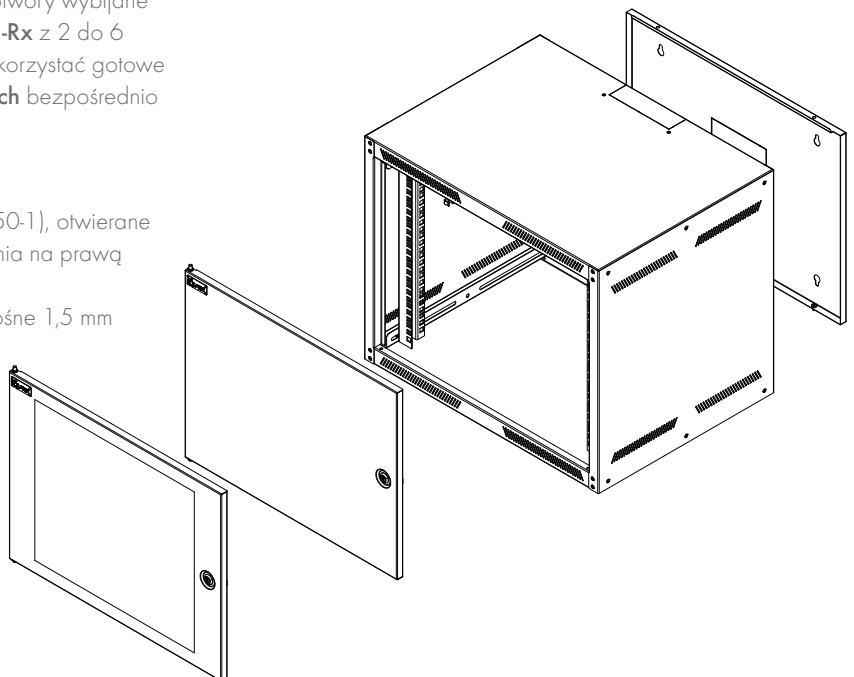

Główne zalety i konstrukcja:

- **Łatwy montaż.** Dużą zaletą konstrukcji jest możliwość **montażu na ścianie przez jedną osobę**. Dzięki przemyślanemu systemowi mocowania montaż szafy można wykonać bez pomocy, co znacznie usprawnia instalację w terenie.
- **Skuteczne chłodzenie.** Aby zapewnić łatwą wentylację wewnętrznego osprzętu, w górnej i dolnej pokrywie oraz na bokach szafy rozmieszczono perforacje.
- **Wejścia kablowe.** Wejście kabli jest rozwiązane za pomocą praktycznych otworów wybijanych umieszczonych w górnej i dolnej części szafy.
- **Bezpieczeństwo i dostęp.** Drzwi są wyposażone w zamek z dwoma kluczami i ukryte zawiasy obrotowe, co zapewnia czysty wygląd i większe bezpieczeństwo.

Konstrukcja:

- drzwi z blachy lub bezpiecznego szkła (EN 12150-1), otwierane pod kątem 108°, ukryte zawiasy, wybór otwierania na prawą lub lewą stronę
- blacha ocynkowana o grubości 0,8 mm, listwy nośne 1,5 mm
- perforacje w górnej, dolnej pokrywie i bokach dla łatwej wentylacji
- przepusty kablowe w suficie, dolnej i tylnej części szafy w postaci otworów wylamywanych
- 4 otwory w tylnej ścianie do montażu naściennego, możliwość montażu na ścianie oddzielnie
- udźwig 65 kg (po zamontowaniu na ścianie przy równomiernym obciążeniu statycznym)
- stopień ochrony IP 20

19" standard

IP 20

Wytwarzane warianty

Wysokość: 6, 9, 12, 16U, 20U

Szerokość: 600 mm

Głębokość: 450 i 600 mm

Konstrukcja:

blacha ocynkowana o grubości 0,8 mm, listwy nośne 1,5 mm

Nośność:

standardowo 65 kg (obciążenie równomierne)

Stopień ochrony IP:

standardowo IP20

Kolorystyka:

farba proszkowa w odcieniu jasnoszarym RAL 7035

Dostarczana konfiguracja obejmuje:

- 1 parę przesuwanych szyn pionowych 19" (dodatkowa para na życzenie)
- 1 drzwi z zamkiem i ukrytymi zawiasami
- przewody uziemiające łączące wszystkie oddzielne części obudowy