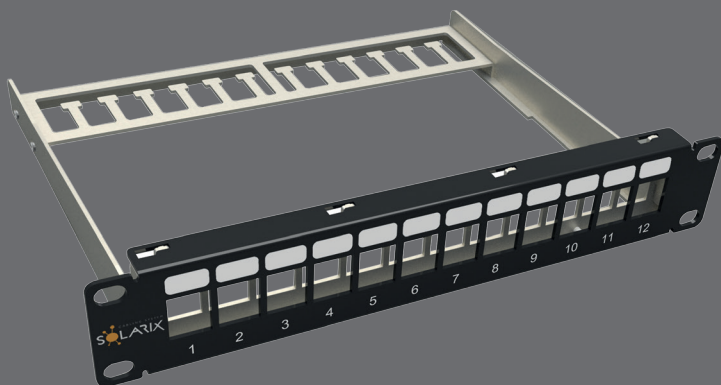

# 10" modułarny patch panel Solarix 12 portów 1U

Kod zamówieniowy:  
24000110

Określenie typu:  
SX12M-0-STP-BK-UNI-10

Kod kreskowy EAN:  
8595684704488

12  
portów

1U

## Kluczowe właściwości

- 10" wysokiej jakości modułarny, nieobłożony patch panel
- Przeznaczone do ekranowanych i nieekranowanych keystonów Solarix kategorii 5E, 6 i 6A
- Korpus panela zawiera wymiowaną listwę łączącą
- Liczba portów wynosi 12
- Patch panel spełnia wymagania norm ISO/IEC 60603-7 i EN 60603-7
- Kolor panela – czarny
- Panel jest całkowicie metalowy
- Rozmiar 1U

## Parametry techniczne

Budowa panela	STP
Liczba portów	12 (nieosadzone)
Kolor obudowy panela	czarny
Rozmiar	1U
Wysokość	44 mm
Szerokość	254 mm
Głębokość	118 mm

## Parametry logistyczne

Wielkość opakowania panela (h x w x d)	50 mm x 295mm x 120 mm, pudełko kartonowe
Masa opakowania	0,46 kg
Zawartość opakowania	1x patch panel, 4x śruba montażowa M6, 12x opaska zaciskowa, drut uziemiający
Pakowanie główne wysyłki	30x panel
Wielkość pakowania głównego (h x w x d)	280 mm x 600 mm x 370 mm, pudełko kartonowe
Oznaczenie partii	tak (na produkcie, opakowaniu zbiorczym i głównym opakowaniu wysyłkowym)
Typ kodu kreskowego partii i kod objętości	IDAutomation Code 39, specyfikacja ANSI/ISO/AIM
Typ kodu EAN	EAN-13