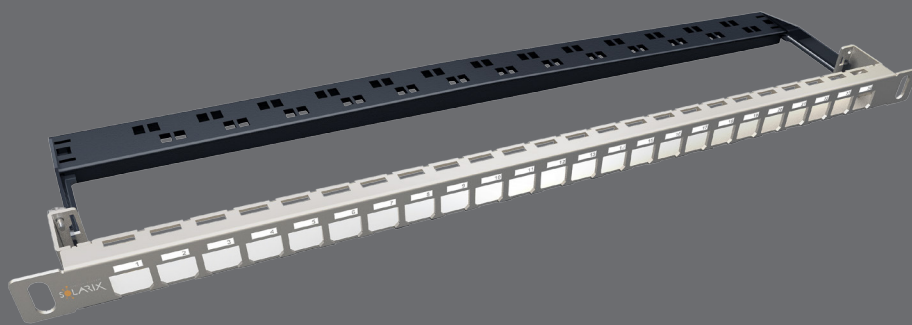

19" modułarny high-density patch panel Solarix 24 portów 0,5U

Kod zamówieniowy:
24200244

Określenie typu:
SX24HDM-0-STP-SL-UNI

Kod kreskowy EAN:
8595684700077

Kluczowe właściwości

- Wysokiej jakości modułarny, nieobłożony patch panel
- Przeznaczone do ekranowanych i nieekranowanych keystonów Solarix kategorii 5E, 6 i 6A
- Korpus panela zawiera wymiowaną listwę łączącą
- Liczba portów wynosi 24
- Patch panel spełnia wymagania norm ISO/IEC 60603-7 i EN 60603-7
- Kolor panela – srebrny
- Rozmiar 0,5U – tj. dwa panele do 1U mogą być używane bez problemów

Standardy okablowania

Standardy ogólne EN 50173-1, EN 50173-2, ISO/IEC 11801-1, ISO/IEC 11801-2, ANSI/TIA 568.2-E
Standardy produktów EN 60603-7

Parametry techniczne

Budowa panela	STP
Liczba portów	24 (nieosadzone)
Kolor obudowy panela	srebrny
Rozmiar	0,5U
Wysokość	22 mm
Szerokość	484 mm
Głębokość	93 mm

Etykieta patch panela

Gwarancje Solarix

Gwarancja standardowa	5 lat
Gwarancja systemowa	50 lat

Produkty powiązane

Kod zamówieniowy	Określenie typu	Opis
25286501	SXKJ-5E-UTP-BK	Zaciskany keystone Solarix CAT5E UTP RJ45 czarny
25286502	SXKJ-5E-STP-BK	Zaciskany keystone Solarix CAT5E STP RJ45
25286701	SXKJ-5E-UTP-BK-SA	Samozaciskowy keystone Solarix CAT5E UTP RJ45 czarny
25286703	SXKJ-5E-UTP-BK-NA	Szybko-zaciskowy keystone Solarix CAT5E UTP RJ45 czarny
25286704	SXKJ-5E-STP-BK-NA	Szybko-zaciskowy keystone Solarix CAT5E STP RJ45 czarny
25286601	SXKJ-6-UTP-BK	Zaciskany keystone Solarix CAT6 UTP RJ45 czarny
25286602	SXKJ-6-STP-BK	Zaciskany keystone Solarix CAT6 STP RJ45
25286801	SXKJ-6-UTP-BK-SA	Samozaciskowy keystone Solarix CAT6 UTP RJ45 czarny Component Level i 4PPoE certyfikacja
25286803	SXKJ-6-UTP-BK-NA	Szybko-zaciskowy keystone Solarix CAT6 UTP RJ45 czarny Component Level i 4PPoE certyfikacja
25286804	SXKJ-6-STP-BK-NA	Szybko-zaciskowy keystone Solarix CAT6 STP RJ45 czarny
25286903	SXKJ-10G-STP-BK-NA	10G szybko-zaciskowy keystone Solarix CAT6A STP czarny Component Level i 4PPoE certyfikacja