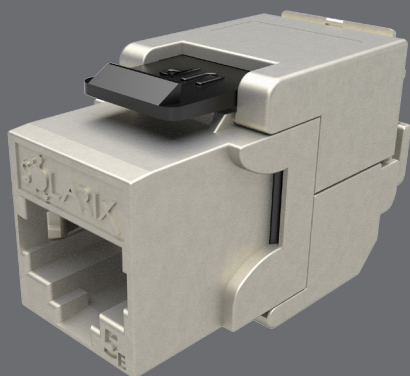

Keyston Solarix CAT5E STP RJ45 samozaciskowy

Kod produktu:
25286702

Oznaczenie typu:
S XKJ-5E-STP-BK-SA

Kod kreskowy EAN:
8595684700251

Kluczowe właściwości

- Wysokiej jakości ekranowany keystone kategorii 5E/Class D
- Zaprojektowany do obsługi protokołów Ethernet, w tym 2.5GBASE-T i 5GBASE-T
- Bardzo łatwy w instalacji, samozaciskowy blok zacisków
- Połączane styki 50 µin
- Keystone spełnia wymagania międzynarodowych norm ISO/IEC 11801, EN 50173 i ANSI/TIA 568.2-E
- Wymiary keystone'a spełniają wymagania normy EN 60603-7 (tj. keystone jest kompatybilny z gniazdami modułowymi innych producentów, którzy spełniają ten standard)
- Kolor keystone'a jest czarny (część wewnętrzna, osłona przeciwkurzowa) i srebrny (metalowy korpus)

*) Parametry transmisyjne i długość segmentu mogą się różnić dla protokołów 2.5GBASE-T i 5GBASE-T w zależności od typu i jakości instalacji.

Obsługiwane PoE

	802.3af	802.3at
PoE typ	Typ 1	Typ 2
Maksymalny prąd zasilania na parę	350 mA	600 mA
Liczba zasilanych par	2	2
Obsługa PoE dla keystone'a S XKJ-5E-STP-BK-SA	TAK	TAK

Parametry fizyczne

Konstrukcja keystonea	STP
Liczba portów	1 x RJ45 8p8c
Min. żywotność portu	1 000 połączeń/rozłączeń
Ochrona styków	50 µin w złocie
Listwa zaciskowa	samozaciskowy
Rozmiar i typ przewodu	AWG 26 - 22, drut
Materiał części niemetalowych	tworzywo sztuczne FR zgodnie z UL94-0
Kolor korpusu	czarny (część wewnętrzna, osłona przeciwpyłowa) i srebrny (korpus metalowy)