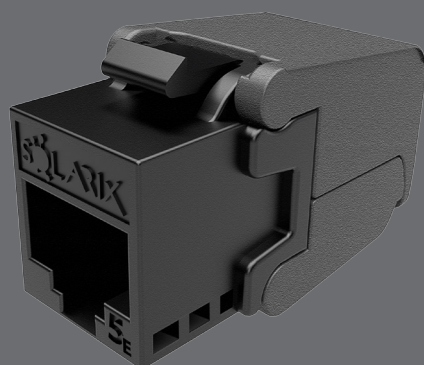

Keyston samozaciskowy Solarix CAT5E UTP RJ45

Kod produktu:
25286701

Oznaczenie typu:
SXXJ-5E-UTP-BK-SA

Kod kreskowy EAN:
8595684700244

Kluczowe właściwości

- Wysokiej jakości nieekranowany keystone kategorii 5E/klasy D
- Zaprojektowany do obsługi protokołów Ethernet, w tym 2.5GBASE-T i 5GBASE-T*
- Bardzo łatwy w instalacji, samozaciskowy blok zacisków
- Połączane styki 50 pin
- Keystone bezproblemowo spełnia wymagania międzynarodowych standardów ISO/IEC 11801, EN 50173 i ANSI/TIA 568.2-E
- Keystone spełniają wymagania normy EN 60603-7 (tj. keystone jest kompatybilny z gniazdami modułowymi innych producentów, którzy spełniają ten standard)
- Kolor keystonea jest czarny

*) Wskaźnik skuteczności i odległości osiągnięte dla protokołów 2.5GBASE-T i 5GBASE-T mogą się różnić w zależności od rodzaju i jakości instalacji.

Obsługiwane PoE

	802.3af	802.3at
PoE typ	Typ 1	Typ 2
Maksymalny prąd zasilania na parę	350 mA	600 mA
Liczba zasilanych par	2	2
Obsługa PoE dla keystonea SXKJ-5E-UTP-BK-SA	TAK	TAK

Parametry fizyczne

Konstrukcja keystoneów	UTP
Liczba portów	1x RJ45 8p8c
Min. żywotność portów	1 000 połączeń/rozłączeń
Ochrona styków	50 µin w złocie
Liśwa zaciskowa	samozaciskowa
Rozmiar i typ przewodu	AWG 26 – 22, drut
Materiał części niemetaloowych	tworzywo sztuczne FR zgodnie z UL94-0
Kolor korpusu	czarny