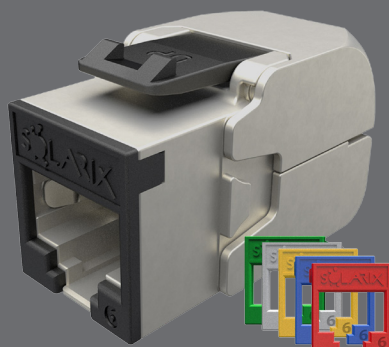

Keyston Solarix CAT6 STP RJ45 samozaciskowy kolorowe moduły

Kod produktu:
25286807

Oznaczenie typu:
SXXJ-6-STP-RAL-SA

Kod kreskowy EAN:
8595684704914

Kluczowe właściwości

- Wysokiej jakości ekranowany keystone kategorii 6/klasy E
- Zaprojektowany dla szybkich protokołów Ethernet, w tym 2,5GBASE-T i 5GBASE-T
- Bardzo prosta i szybka instalacja bez taśmy, samozaciskowa listwa
- Innowacyjny mechanizm GROUND LOCK, który umożliwia bezpieczne połączenie ekranu keystone z ekranem kabla instalacyjnego
- Unikalna konstrukcja COMPACT HD, która nadaje się nawet do najbardziej wymagających zastosowań, w tym modułowych paneli i gniazd o dużej gęstości (głębokość keystone to tylko 31,9 mm)
- Nowo opracowana osłona SECURE CAP z mapą okablowania i zintegrowanym bezpiecznikiem kablowym
- Keystone spełnia wymagania międzynarodowych standardów ISO/IEC 11801, EN 50173 i ANSI/TIA 568.2-E
- Kolor keystone jest czarny (część wewnętrzna) i srebrny (metalowy korpus)
- Dla lepszej identyfikacji portów i bardziej przejrzystego zarządzania w szafie rack, system RAL FIT umożliwia wybór koloru przedniej osłony
- Maski są dostępne w podstawowym czarnym kolorze, a w zestawie znajdują się maski w typowych kolorach patch cordów – tj. czerwonym, niebieskim, żółtym, zielonym i szarym

	802.3af	802.3at
PoE typ	Typ 1	Typ 2
Maksymalny prąd zasilania na parę	350 mA	600 mA
Liczba zasilanych par	2	2
Obsługa PoE dla keystonea SXKJ-6-STP-RAL-SA	TAK	TAK

Parametry fizyczne

Konstrukcja keystonea	STP
Liczba portów	1x RJ45 8p8c
Min. żywotność portu	1 000 połączeń/rozłączeń
Ochrona styków	50 µin w złocie
Listwa zaciskowa	samozaciskowy
Rozmiar i typ przewodu	AWG 26 – 22, drut
Materiał części niemetalowych	tworzywo sztuczne FR zgodnie z UL94-0
Kolor korpusu keystonea	czarny (część wewnętrzna) i srebrny (metalowy korpus)
Kolory maski keystonea	czarny, czerwony, niebieski, żółty, zielony i szary